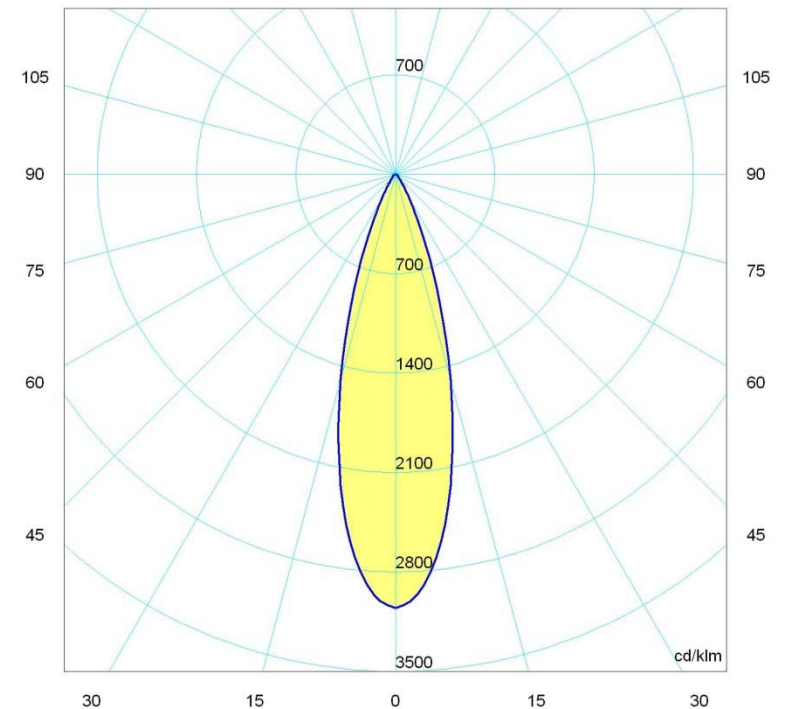

PRODUCTO: **PROYECTORES LUMIPLUS MICRO RGB**

PRODUCT: **LUMIPLUS PROJECTORS RGB MICRO**

RGB (MULTICOLOR - MULTICOLOUR)

Lámpara Lamp	Tensión nominal Rated voltage	Vatios Watts	Vida Live	Temperatura de color Colour temperature	Cable Cable	Protección IP IP Protection	
LEDs	12 V AC	7 W	100.000 h (70% del flujo luminoso a 50.000) (70% of luminous flux at 50.000)	-	H07RN-F 4x1,5 mm ²	IPX8	<p>El proyector se debe instalar con el Alimentador 32640 o si se requiere una instalación DMX con el 41106</p> <p>The projector it must be installed with the 32640 Power Supply or if a DMX installation is needed, with the 41106</p>

Flujo 124.00 lm
Máximo 3051.20 cd/klm
Posición C=0.00 G=0.00

PRODUCTO: **PROYECTORES LUMIPLUS MICRO BLANCO**

PRODUCT: **LUMIPLUS PROJECTORS WHITE MICRO**

BLANCA - WHITE (MONOCOLOR - MONOCOLOUR)

Lámpara Lamp	Tensión nominal Rated voltage	Vatios Watts	Vida Live	Temperatura de color Colour temperature	Cable Cable	Protección IP IP Protection	
LEDs	12 V AC	7 W	100.000 h (70% del flujo luminoso a 50.000) (70% of luminous flux at 50.000)	6300 K	H07RN-F 2x1,5 mm ²	IPX8	<p style="text-align: center;">Operar únicamente con un transformador de seguridad.</p> <p style="text-align: center;">To be used only with a security transformer</p>

Flujo 135.00 lm
Máximo 2727.28 cd/klm
Posición C=0.00 G=0.00