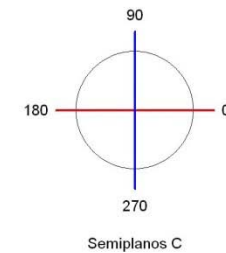

PRODUCTO: **PROYECTORES LUMIPLUS MICRO RGB**

PRODUCT: **LUMIPLUS PROJECTORS RGB MICRO**

RGB (MULTICOLOR - MULTICOLOUR)

Lámpara Lamp	Tensión nominal Rated voltage	Vatios Watts	Vida Live	Temperatura de color Colour temperature	Cable Cable	Protección IP IP Protection	
LEDs	12 V AC	7 W	100.000 h (70% del flujo luminoso a 50.000) (70% of luminous flux at 50.000)	-	H07RN-F 4x1,5 mm ²	IPX8	<p>El proyector se debe instalar con el Alimentador 32640 o si se requiere una instalación DMX con el 41106</p> <p>The projector it must be installed with the 32640 Power Supply or if a DMX installation is needed, with the 41106</p>

Flujo 124.00 lm
Máximo 3051.20 cd/klm
Posición C=0.00 G=0.00

PRODUCTO: **PROYECTORES LUMIPLUS MICRO BLANCO**

PRODUCT: **LUMIPLUS PROJECTORS WHITE MICRO**

BLANCA - WHITE (MONOCOLOR - MONOCOLOUR)

Lámpara Lamp	Tensión nominal Rated voltage	Vatios Watts	Vida Live	Temperatura de color Colour temperature	Cable Cable	Protección IP IP Protection	
LEDs	12 V AC	7 W	100.000 h (70% del flujo luminoso a 50.000) (70% of luminous flux at 50.000)	6300 K	H07RN-F 2x1,5 mm ²	IPX8	<p style="text-align: center;">Operar únicamente con un transformador de seguridad.</p> <p style="text-align: center;">To be used only with a security transformer</p>

Flujo 135.00 lm
Máximo 2727.28 cd/klm
Posición C=0.00 G=0.00