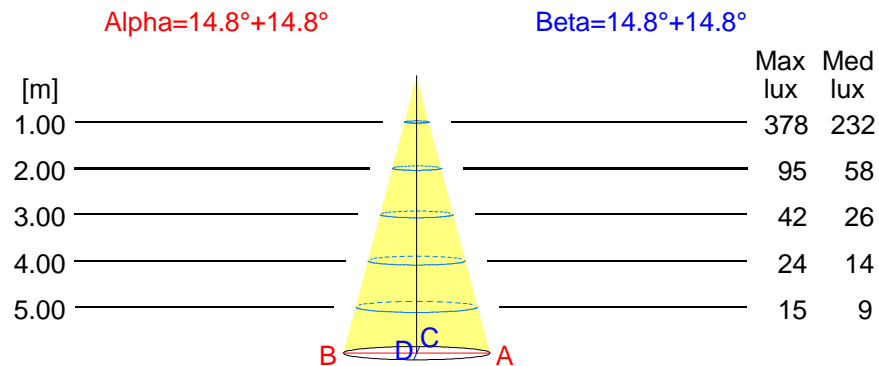

PRODUCTO: **PROYECTORES LUMIPLUS MICRO RGB**

PRODUCT: **LUMIPLUS PROJECTORS RGB MICRO**

RGB (MULTICOLOR - MULTICOLOUR)

Lámpara Lamp	Tensión nominal Rated voltage	Vatios Watts	Vida Live	Temperatura de color Colour temperature	Cable Cable	Protección IP IP Protection	
LEDs	12 V AC	7 W	100.000 h (70% del flujo luminoso a 50.000) (70% of luminous flux at 50.000)	-	H07RN-F 4x1,5 mm ²	IPX8	<p>El proyector se debe instalar con el Alimentador 32640 o si se requiere una instalación DMX con el 41106</p> <p>The projector it must be installed with the 32640 Power Supply or if a DMX installation is needed, with the 41106</p>

Flujo 124.00 lm
Máximo 3051.20 cd/klm
Posición C=0.00 G=0.00

PRODUCTO: **PROYECTORES LUMIPLUS MICRO BLANCO**

PRODUCT: **LUMIPLUS PROJECTORS WHITE MICRO**

BLANCA - WHITE (MONOCOLOR - MONOCOLOUR)

Lámpara Lamp	Tensión nominal Rated voltage	Vatios Watts	Vida Live	Temperatura de color Colour temperature	Cable Cable	Protección IP IP Protection	
LEDs	12 V AC	7 W	100.000 h (70% del flujo luminoso a 50.000) (70% of luminous flux at 50.000)	6300 K	H07RN-F 2x1,5 mm ²	IPX8	<p style="text-align: center;">Operar únicamente con un transformador de seguridad.</p> <p style="text-align: center;">To be used only with a security transformer</p>

Flujo 135.00 lm
Máximo 2727.28 cd/klm
Posición C=0.00 G=0.00