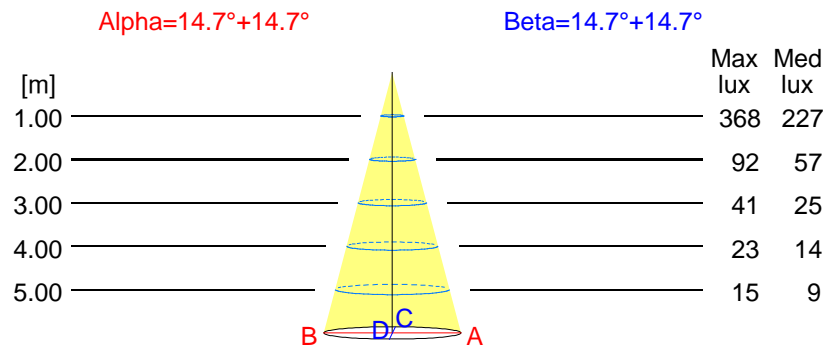

Flujo 124.00 lm
Máximo 3051.20 cd/klm
Posición C=0.00 G=0.00

PRODUCTO: **PROYECTORES LUMIPLUS MICRO BLANCO**

PRODUCT: **LUMIPLUS PROJECTORS WHITE MICRO**

BLANCA - WHITE (MONOCOLOR - MONOCOLOUR)

Lámpara Lamp	Tensión nominal Rated voltage	Vatios Watts	Vida Live	Temperatura de color Colour temperature	Cable Cable	Protección IP IP Protection	
LEDs	12 V AC	7 W	100.000 h (70% del flujo luminoso a 50.000) (70% of luminous flux at 50.000)	6300 K	H07RN-F 2x1,5 mm ²	IPX8	<p style="text-align: center;">Operar únicamente con un transformador de seguridad.</p> <p style="text-align: center;">To be used only with a security transformer</p>

Flujo 135.00 lm
Máximo 2727.28 cd/klm
Posición C=0.00 G=0.00