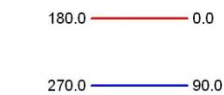

PRODUCTO: **PROYECTORES LUMIPLUS MICRO RGB**

PRODUCT: **LUMIPLUS PROJECTORS RGB MICRO**

RGB (MULTICOLOR - MULTICOLOUR)

Lámpara Lamp	Tensión nominal Rated voltage	Vatios Watts	Vida Live	Temperatura de color Colour temperature	Cable Cable	Protección IP IP Protection	
LEDs	12 V AC	7 W	100.000 h (70% del flujo luminoso a 50.000) (70% of luminous flux at 50.000)	-	H07RN-F 4x1,5 mm ²	IPX8	<p>El proyector se debe instalar con el Alimentador 32640 o si se requiere una instalación DMX con el 41106</p> <p>The projector it must be installed with the 32640 Power Supply or if a DMX installation is needed, with the 41106</p>

Flujo 124.00 lm
Máximo 3051.20 cd/klm
Posición C=0.00 G=0.00

PRODUCTO: **PROYECTORES LUMIPLUS MICRO BLANCO**

PRODUCT: **LUMIPLUS PROJECTORS WHITE MICRO**

BLANCA - WHITE (MONOCOLOR - MONOCOLOUR)

Lámpara Lamp	Tensión nominal Rated voltage	Vatios Watts	Vida Live	Temperatura de color Colour temperature	Cable Cable	Protección IP IP Protection	
LEDs	12 V AC	7 W	100.000 h (70% del flujo luminoso a 50.000) (70% of luminous flux at 50.000)	6300 K	H07RN-F 2x1,5 mm ²	IPX8	<p style="text-align: center;">Operar únicamente con un transformador de seguridad.</p> <p style="text-align: center;">To be used only with a security transformer</p>

Flujo 135.00 lm
Máximo 2727.28 cd/klm
Posición C=0.00 G=0.00