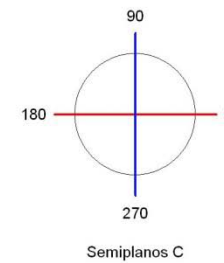

Flujo 124.00 lm
Máximo 3051.20 cd/klm
Posición C=0.00 G=0.00

PRODUCTO: **PROYECTORES LUMIPLUS MICRO BLANCO**

PRODUCT: **LUMIPLUS PROJECTORS WHITE MICRO**

BLANCA - WHITE (MONOCOLOR - MONOCOLOUR)

Lámpara Lamp	Tensión nominal Rated voltage	Vatios Watts	Vida Live	Temperatura de color Colour temperature	Cable Cable	Protección IP IP Protection	
LEDs	12 V AC	7 W	100.000 h (70% del flujo luminoso a 50.000) (70% of luminous flux at 50.000)	6300 K	H07RN-F 2x1,5 mm ²	IPX8	<p style="text-align: center;">Operar únicamente con un transformador de seguridad.</p> <p style="text-align: center;">To be used only with a security transformer</p>

Flujo 135.00 lm
Máximo 2727.28 cd/klm
Posición C=0.00 G=0.00