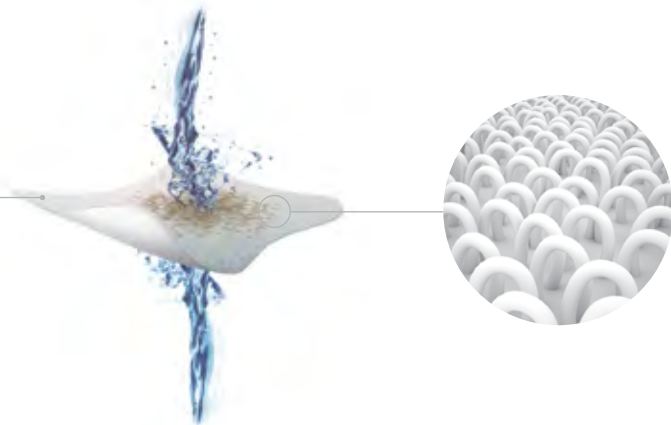

El nuevo filtro de bolsa con tejido tridimensional incorpora un "loop" el cual atrapa las micropartículas más pequeñas. Un nivel de limpieza hasta 4 veces superior.

Tecnología Gyro

Limpieza inteligente, eficaz y total

Gyro es un Sistema de **Navegación inteligente**, exclusivo de AstralPool, que garantiza la limpieza total de la piscina en cada ciclo.

Evita todo tipo de obstáculos y el enrollamiento del cable de alimentación.

Limpieza total garantizada en un ciclo

Ventajas

El sistema Gyro escanea y memoriza la forma de su piscina, evitando obstáculos y optimizando la limpieza de la misma en suelos, paredes y línea de flotación en un tiempo récord.