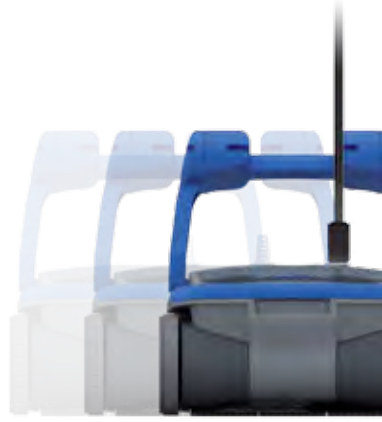

Limpieza integral garantizada

Nuevo sistema de navegación inteligente que garantiza la limpieza total de la piscina. Evita todo tipo de obstáculos y el enrollamiento del cable.

Tecnología	R3 Código 66666	R5 Código 66665
Gyro	●	●
Mando a distancia	-	-
Dos motores de tracción	-	-
Swivel mecánico	●	●
Filtros		
Filtro standard	●	●
Indicador LED (filtro lleno)	-	-
Easy View	●	●
Easy Open	●	●
Opción filtros	●	●
Cobertura piscina		
Suelo	●	●
Pared	-	●
Línea de flotación	-	●
Programación		
Programador externo	●	●
Programador interno	-	-
Selector tamaño piscina	-	-
Ciclos de limpieza (hrs)	2,5	2,5
Otros		
Longitud del cable	16 m	16 m
Carrito transporte	-	-
Cepillo rotatorio	●	●
Garantía		
	2 años	2 años