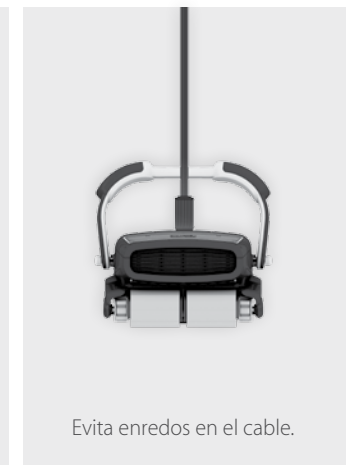

Ventajas

El sistema Gyro escanea y memoriza la forma de su piscina, evitando obstáculos y optimizando la limpieza de la misma en suelos, paredes y línea de flotación en un tiempo récord.