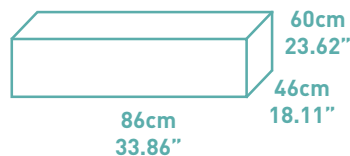

SETUP TIME
 Temps de montage
 Tiempo de montaje
 Montagezeit
 Montagetijd
 Tempo di montaggio

ITEM • Article • Artículo • Artikel • Artikel • Prodotto

54112

196 x 61 cm
 77" x 24"

TM LAY-Z-SPA™ VEGAS

6942138911305

40.87Kg
 89,914lb

80%
 848 L
 224 gal.

MATERIAL • Matériel • Material • Material • Materiaal • Materiale

LEATHER TEXTURE
 Texture cuir
 Textura de cuero
 Ledertextur
 Leerstructuur
 Eco-pelle

PVC LINER
 Liner en pvc
 Revestimiento interior de pvc
 Pvc auskleidung
 Pvc-bekleding
 Telo piscina in pvc