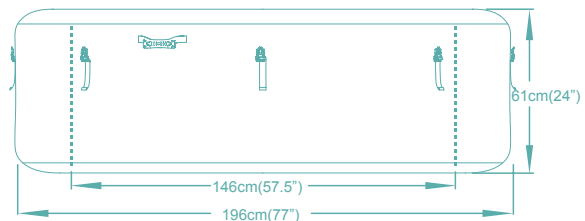

SETUP TIME
 Temps de montage
 Tiempo de montaje
 Montagezeit
 Montagetijd
 Tempo di montaggio

ITEM • Article • Artículo • Artikel • Artikel • Prodotto

54112

196 x 61 cm
 77" x 24"

TM LAY-Z-SPA™ VEGAS

6942138911305

40.87Kg
 89,914lb

80%
 848 L
 224 gal.

MATERIAL • Matériel • Material • Material • Materiaal • Materiale

LEATHER TEXTURE
 Texture cuir
 Textura de cuero
 Ledertextur
 Leerstructuur
 Eco-pelle

PVC LINER
 Liner en pvc
 Revestimiento interior de pvc
 Pvc auskleidung
 Pvc-bekleding
 Telo piscina in pvc