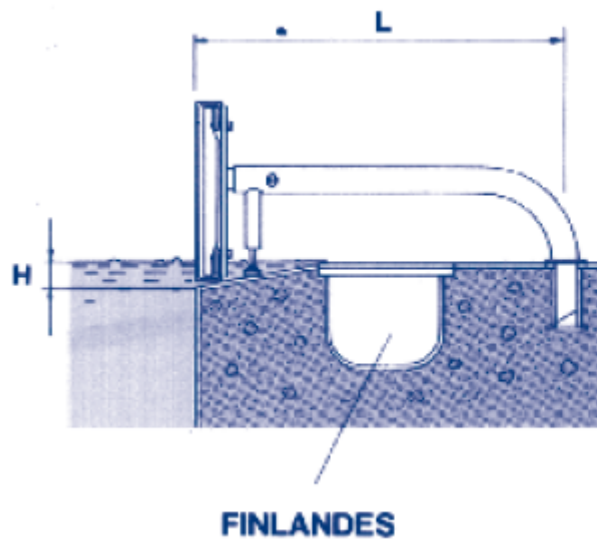

PRODUCTO: **SOPORTE (00139)**PRODUCT: **FIXING SUPPORT (00139)****ANCHORING DETAILS WHEN
MEASUREMENT «L» IS LESS THAN 500 mm.****DISPOSICION DE LOS ANCLAJES CUANDO
LA COTA «L» ES INFERIOR A 500 mm.****ZURICH - WIESBADEN**

**ANCHORING DETAILS WHEN
MEASUREMENT «L» IS OVER 500 mm.**

**DISPOSICION DE LOS ANCLAJES CUANDO
LA COTA «L» ES SUPERIOR A 500 mm.**

FINNISH