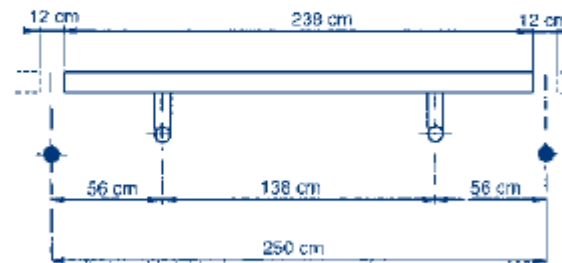

PRODUCTO: **SOPORTE (00139)**PRODUCT: **FIXING SUPPORT (00139)****ANCHORING DETAILS WHEN
MEASUREMENT «L» IS LESS THAN 500 mm.****DISPOSICION DE LOS ANCLAJES CUANDO
LA COTA «L» ES INFERIOR A 500 mm.****ZURICH - WIESBADEN**

**ANCHORING DETAILS WHEN
MEASUREMENT «L» IS OVER 500 mm.**

**DISPOSICION DE LOS ANCLAJES CUANDO
LA COTA «L» ES SUPERIOR A 500 mm.**

FINNISH