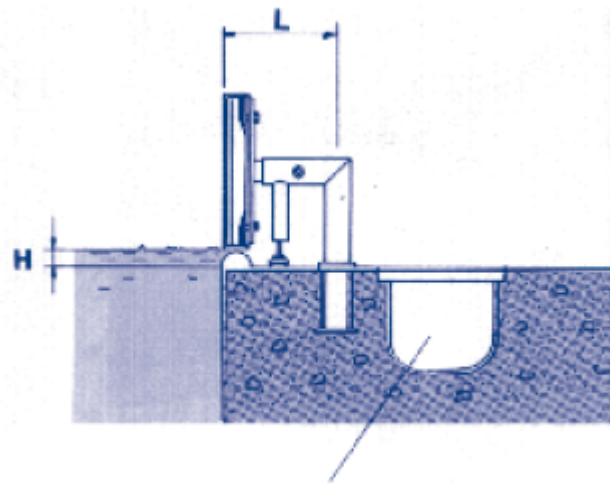

PRODUCTO: **SOPORTE (00139)**PRODUCT: **FIXING SUPPORT (00139)****ANCHORING DETAILS WHEN
MEASUREMENT «L» IS LESS THAN 500 mm.****DISPOSICION DE LOS ANCLAJES CUANDO
LA COTA «L» ES INFERIOR A 500 mm.****ZURICH - WIESBADEN**

**ANCHORING DETAILS WHEN
MEASUREMENT «L» IS OVER 500 mm.**

**DISPOSICION DE LOS ANCLAJES CUANDO
LA COTA «L» ES SUPERIOR A 500 mm.**

FINNISH