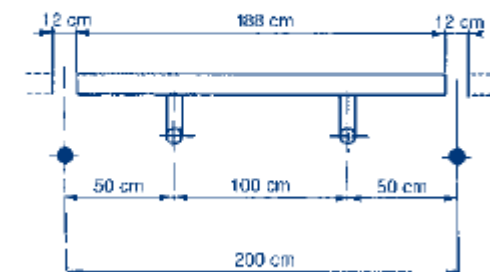

PRODUCTO: **SOPORTE (00139)**PRODUCT: **FIXING SUPPORT (00139)****ANCHORING DETAILS WHEN
MEASUREMENT «L» IS LESS THAN 500 mm.****DISPOSICION DE LOS ANCLAJES CUANDO
LA COTA «L» ES INFERIOR A 500 mm.****ZURICH - WIESBADEN**

**ANCHORING DETAILS WHEN
MEASUREMENT «L» IS OVER 500 mm.**

**DISPOSICION DE LOS ANCLAJES CUANDO
LA COTA «L» ES SUPERIOR A 500 mm.**

FINNISH