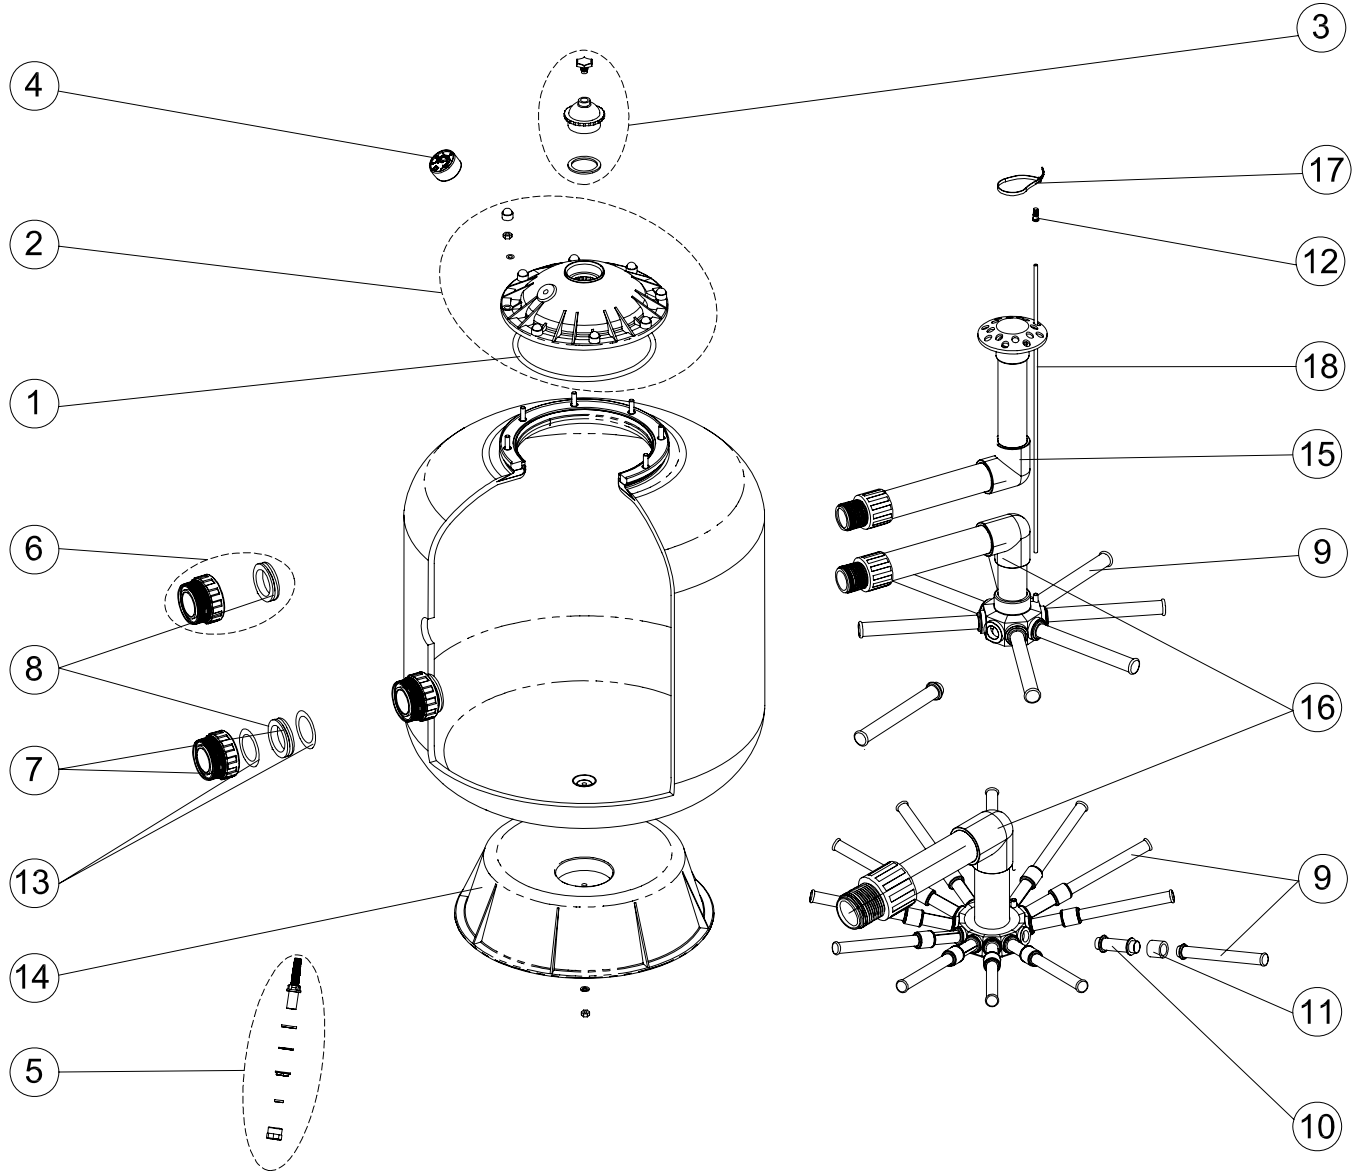

CODIGO : 00541 - 00542 - 00543

DESCRIPCION : FILTRO BERLIN SALIDA LATERAL D. 500-600-750

Pos.	CODIGO	DENOMINACION	Pos.	CODIGO	DENOMINACION
1	4404070101	JUNTA TAPA	12	4404040108	CORRECTORA + TORICA SALIDA 2"
2	4404070102	TAPA FILTRO	13	4404070113	CORRECTORA + TORICA SALIDA 2"
3	4404070103	PURGA VISOR	14	00541R0102	PIE D.500 - 600
4	4404010103	MANOMETRO 1/8" 3 KG./CM	14	00543R0102	PIE D.750
5	4404070105	CREPINA PURGA 3/8"	15	00541R0810	CONJUNTO DIFUSOR D.500
6	4404020103	RACCORD 1 1/2" + JUNTA CONCAVA	15	00542R0810	CONJUNTO DIFUSOR D.600
7	4404020203	RACCORD 2" + JUNTA CONCAVA	15	00543R0810	CONJUNTO DIFUSOR D.750
8	4404020112	JUNTA CONCAVA 1 1/2"	16	00541R0421	CJTO. COLECTOR BERLIN D.500 BRAZOS 1"
8	4404020211	JUNTA CONCAVA 2"	16	00542R0421	CJTO. COLECTOR BERLIN D.600 BRAZOS 1"
9	4404300915	BRAZO COLECTOR 1" 175 M/M.	16	00543R0421	CJTO. COLECTOR BERLIN D.750 BRAZOS 1"
9	4404300916	BRAZO COLECTOR 1" 225 M/M.	17	00471R0413	BRIDA UNEX
10	4404260419	BRAZO COLECTOR 1" 100 M/M.	17	00444R0208	BRIDA UNEX
11	4404260418	MANGUITO ENLACE UNION 1"	18	00541R0405	TUBO PVC 6MM.